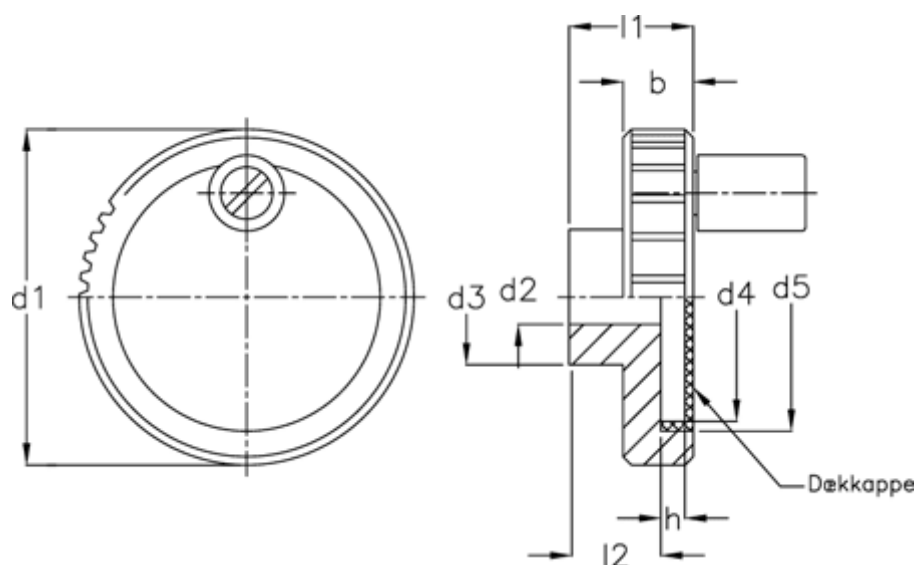

Varenummer: 20887473  
Beskrivelse: E+G Håndhjul  
GN 736-62-K10-D

## Mål

$b - 0,5$	= 13	Håndtag $\varnothing$ = 14	
$d1$	= 62	$l1$	= 23
$d2$ H8 med not	= K 10	$l2$	= 17
$d2$ H8 uden not	= B 10		
$d3$	= 25		
$d4$	= 47		
$d5$	= 49.5		
$h$	= 3.8		